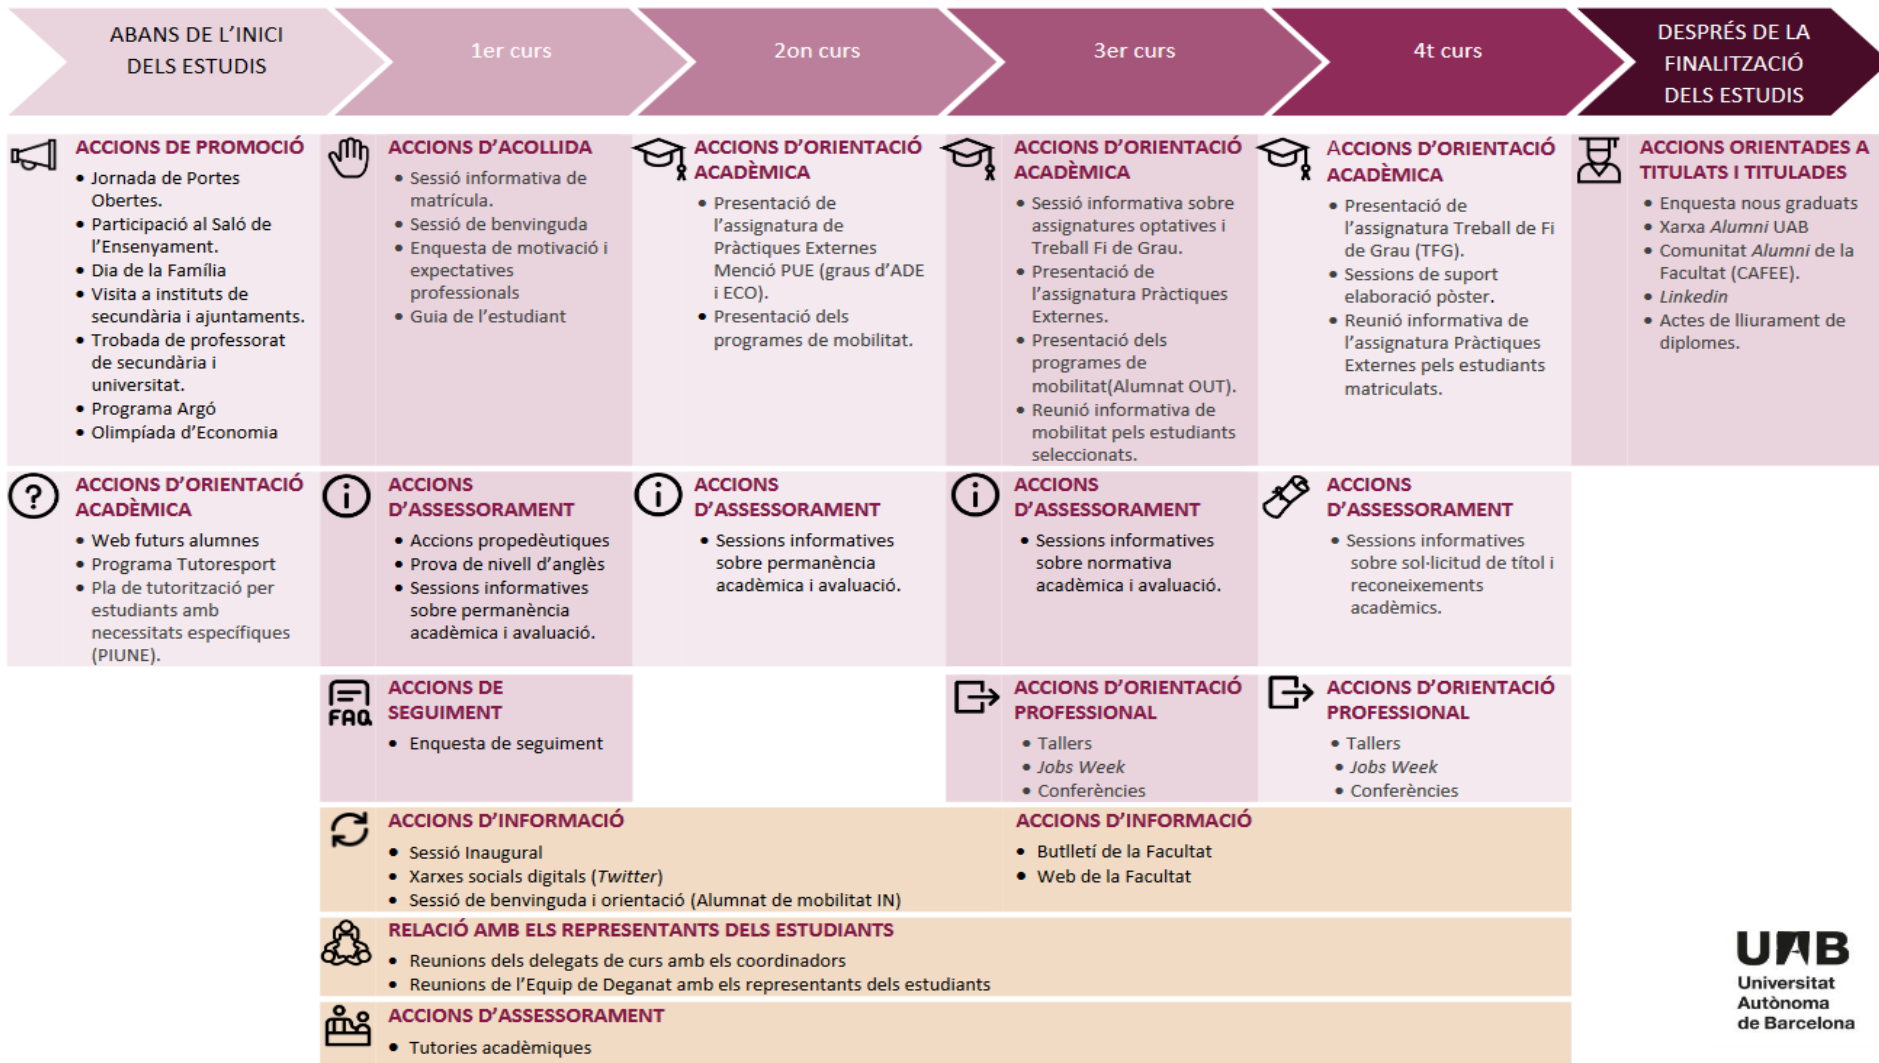

[Universitats associades per països](#)

Programes de pràctiques

[Erasmus+ pràctiques](#)

[UAB Exchange Programme pràctiques](#)

Característiques: El PAT

Economia/ Economia en Anglès

Sortides professionals:

- **Assessors econòmics** en institucions públiques: conselleries, empreses públiques, etc.
- **Analistes econòmics** en empreses privades, consultories, cooperatives, etc.
- **Investigadors** en serveis d'estudis de l'àmbit de l'economia i l'empresa.
- **Analistes econòmics** en organismes internacionals.