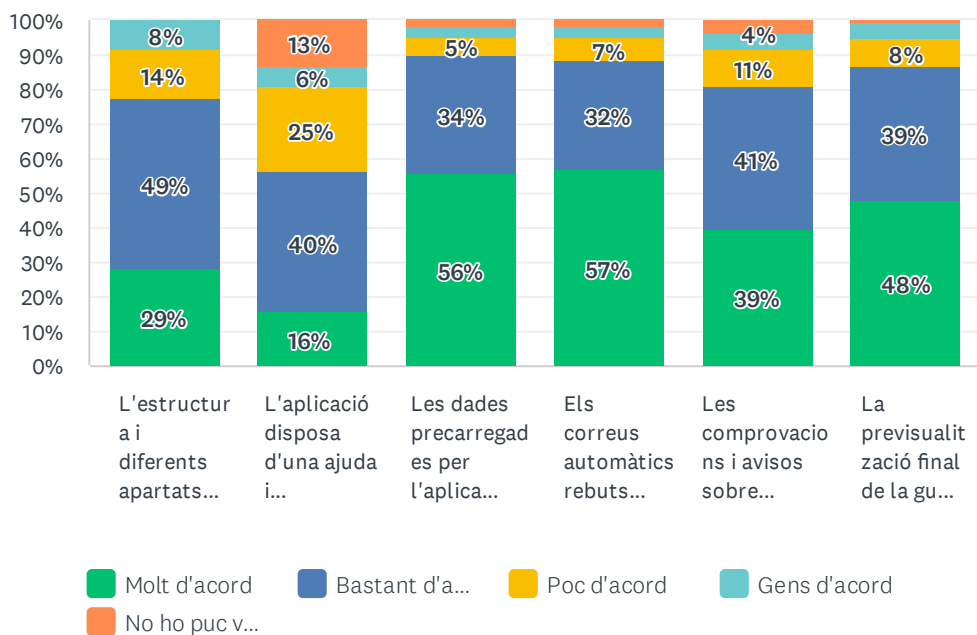

P4 Sobre l'aplicació:

Respondidas: 431 Omitidas: 0