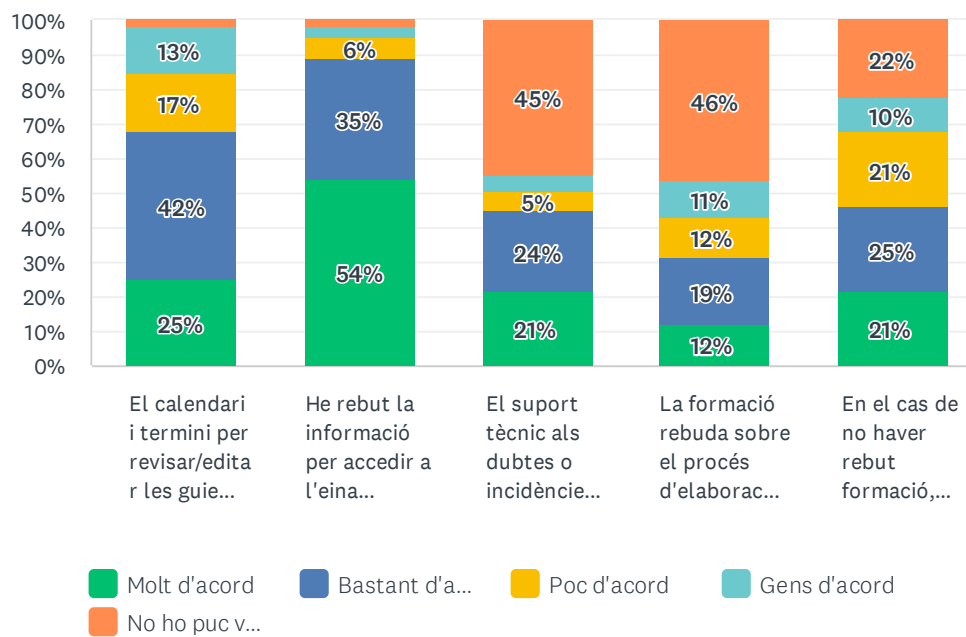

P5 Sobre l'organització del procés:

Respondidas: 431 Omitidas: 0