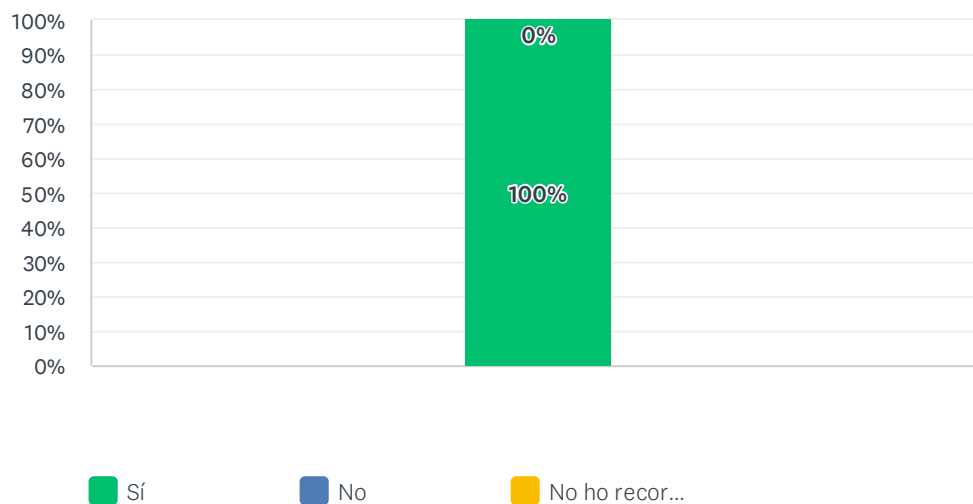

Resultats Enquesta Valoració
del Procés
d'Elaboració de Guies Docents
Responsables de Guies 22/23

Participació 25% (Població 2.306–
Mostra 574)

P1 Has accedit a l'aplicació de guies docents aquest any?

Respondidas: 431 Omitidas: 0