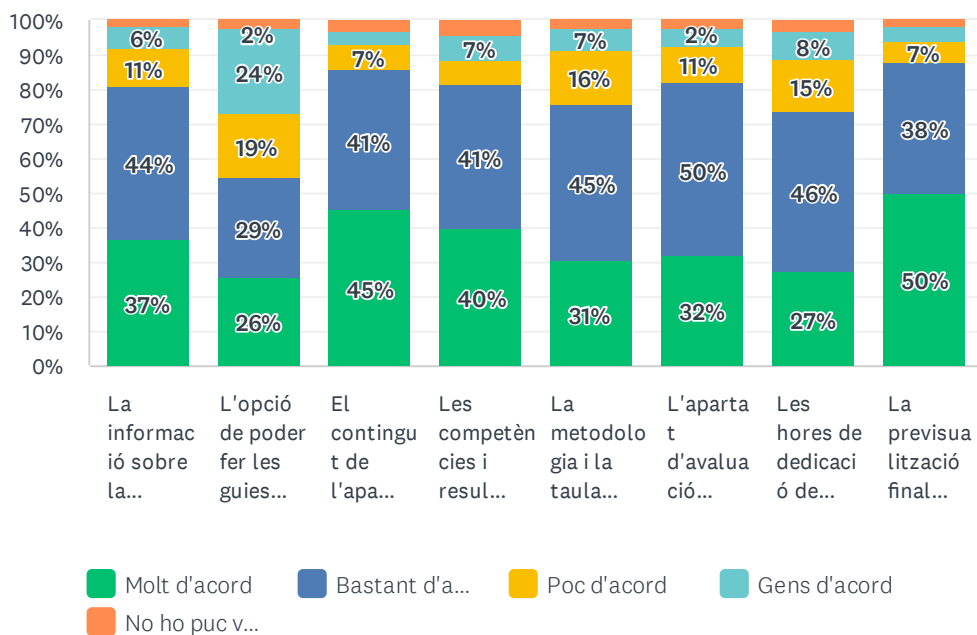

Resultats Enquesta Valoració
del Procés
d'Elaboració de Guies Docents
Responsables de Guies 22/23

Participació 25% (Població 2.306–
Mostra 574)

P1 Has accedit a l'aplicació de guies docents aquest any?

Respondidas: 431 Omitidas: 0

P4 Sobre l'aplicació:

Respondidas: 431 Omitidas: 0

P5 Sobre l'organització del procés:

Respondidas: 431 Omitidas: 0

P6 Sobre els continguts de l'aplicació

Respondidas: 431 Omitidas: 0

P7 Hi ha algun altre punt, aspecte o apartat del procés d'elaboració de guies docents que creus que caldria millorar?