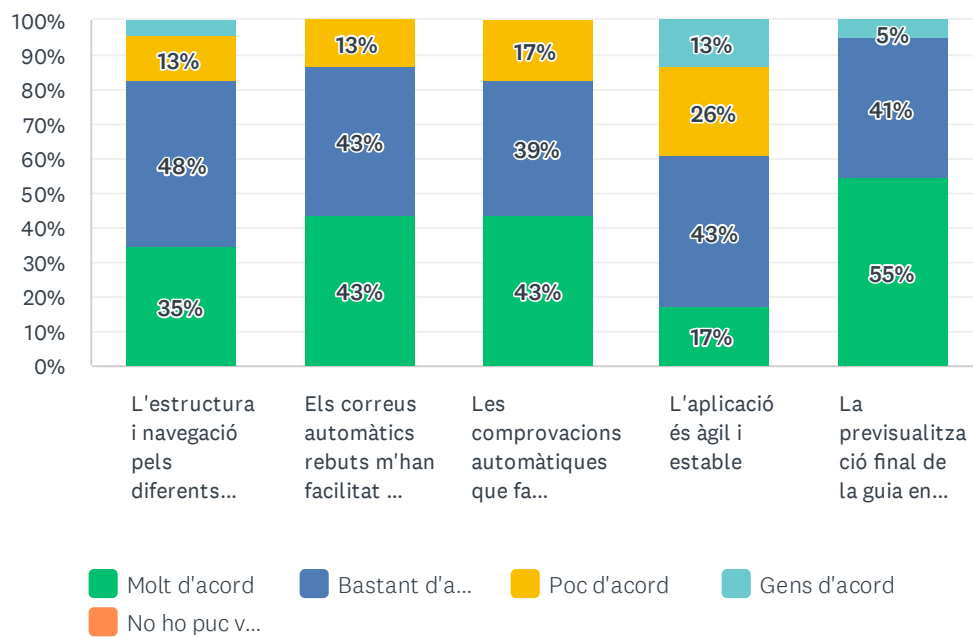

P4 Sobre l'aplicació:

Respondidas: 23 Omitidas: 0