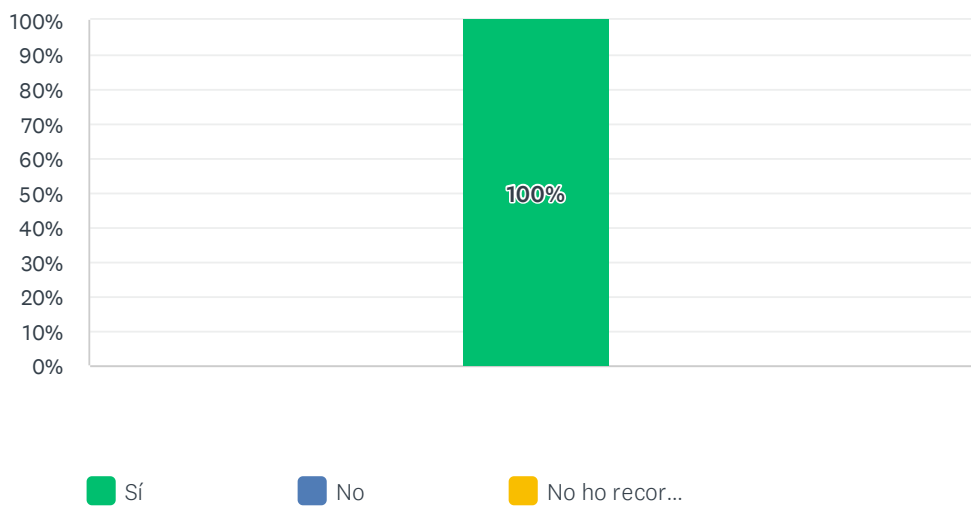

P1 Has accedit a l'aplicació de guies docents aquest any?

Respondidas: 23 Omitidas: 0