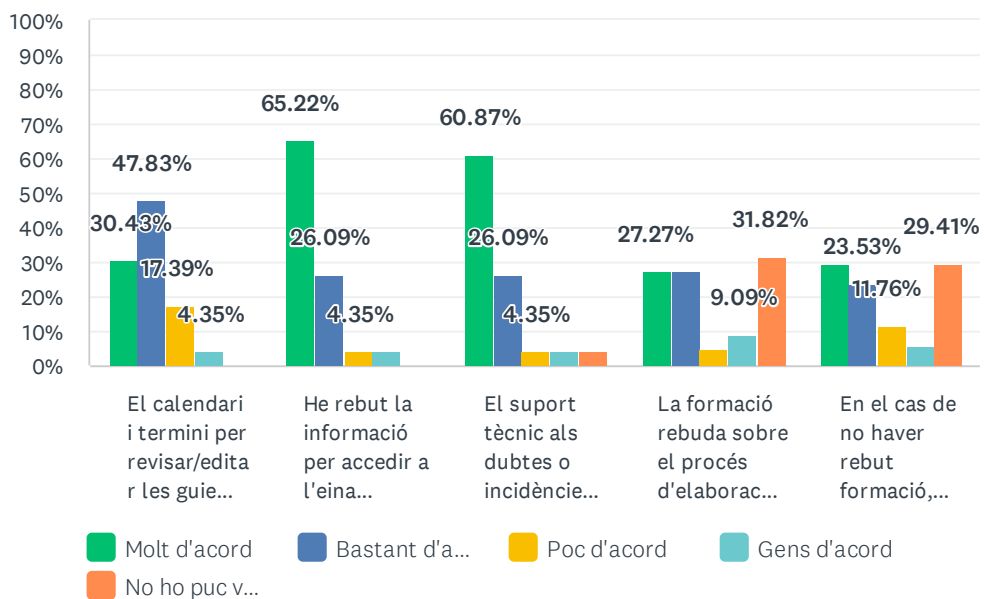

P5 Sobre l'organització del procés:

Respondidas: 23 Omitidas: 0