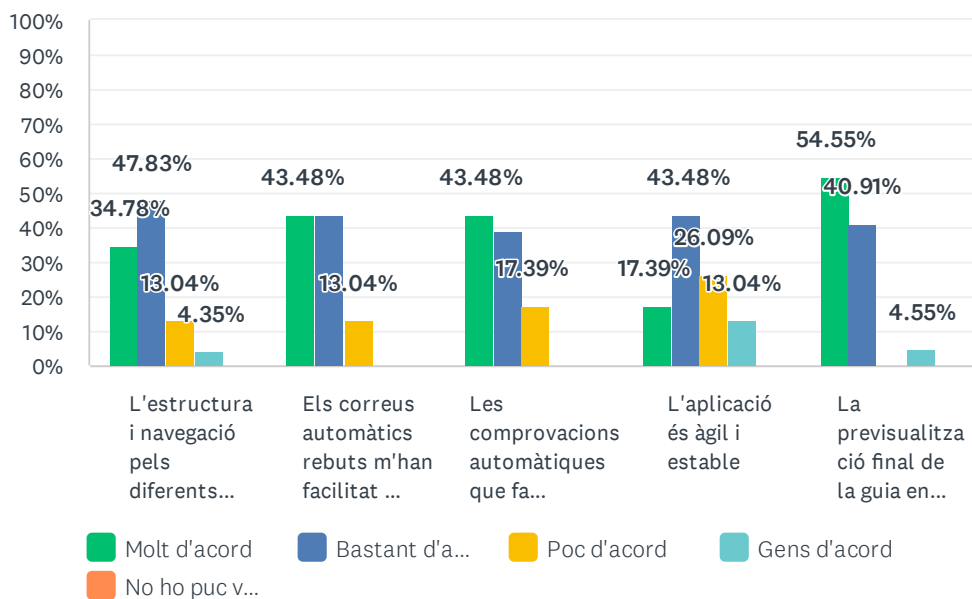

P4 Sobre l'aplicació:

Respondidas: 23 Omitidas: 0